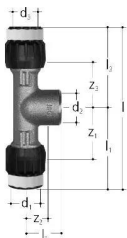

## GF JRG Sanipex MT té avec revêtement intérieur FT 32x3/4" FT

**1158348**

- Description : vers tuyaux JRG Sanipex MT
- Température : max. 30 °C
- Matériau : bronze, plastique
- Raccord : filetage femelle, raccord de poignée conique