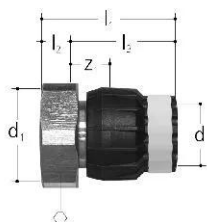

## GF JRG Sanipex MT raccord union de transition 26x1 1/4"

**1158334**

Description : pour tuyaux JRG Sanipex, JRG Sanipex MT

Matériau : bronze, plastique

Raccord : JRG Sanipex MT

Ne convient pas pour un raccord direct aux compteurs d'eau, car le remplacement n'est possible qu'avec la clé dynamométrique à cliquet JRG Sanipex MT.

## Dimensions

Article Unité Hauteur	46
Article Unité Longueur	60
Article Poids unitaire	0,15
Article Unité Largeur	50
Item_UOM	St.