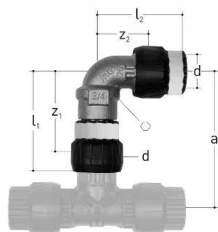

## GF JRG Sanipex MT coude avec écrou libre 90° d26

1158317

Description : pour tuyaux JRG Sanipex, JRG Sanipex MT

Matériau : bronze, plastique

Raccord : raccord de poignée conique

### A propos GF JRG Sanipex MT coude avec écrou libre 90°