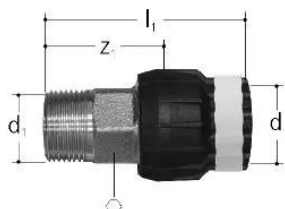

## GF JRG Sanipex MT Raccord de transition avec filetage mâle, revêtu à l'intérieur 26x1" MT

**1158269**

Description : pour tuyaux JRG Sanipex, JRG Sanipex MT

Température : max. 30 °C

Matériau : bronze, plastique

### A propos GF JRG Sanipex MT Raccord de transition avec filetage mâle, revêtu à l'intérieur

## GF JRG Sanipex MT Raccord de transition avec filetage mâle, revêtu à l'intérieur 26x1" MT

1158269