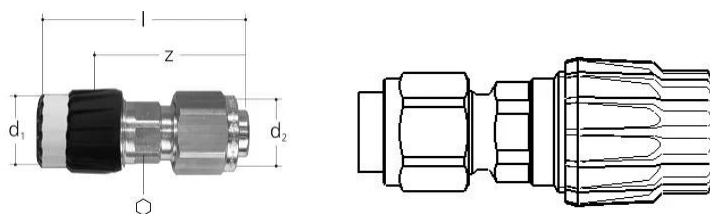

GF JRG Sanipex MT Raccord de transition MF 20

1158241

- Description : Compatible avec le filetage mâle GEBERIT MF 1/2"
- Matériau : bronze
- Raccordement : écrou libre, raccord à cône

A propos GF JRG Sanipex MT Raccord de transition MF

Spécification

- Das JRG Sanipex MT System zeichnet sich durch seine hohe Korrosionsbeständigkeit aus
- Das Rohrverbindungsdesign ist tottraumfrei und bietet neben mehreren Sicherheitsmerkmalen eine volle Durchflusskapazität ohne Querschnittsverengung
- Die Bördelverschraubungen des JRG Sanipex MT sind lösbar und wiederverwendbar

1158241

Measurements

Diamètre_intérieur_di	20
Z	51

Product code

Item no EAN	7613263029553
Item no GF	351620987
Item no GTIN	07613263029553

Dimensions

Article Unité Hauteur	30
Article Unité Longueur	80
Article Poids unitaire	0,122
Article Unité Largeur	30
Item_UOM	St.