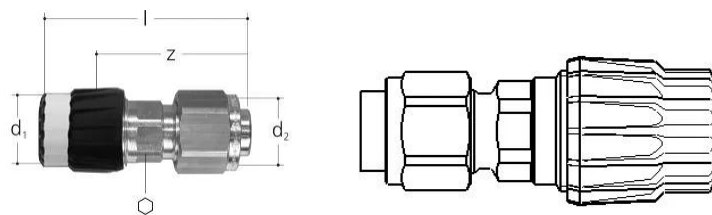

GF JRG Sanipex MT Raccord de transition MF 20

1158241

- Description : Compatible avec le filetage mâle GEBERIT MF 1/2"
- Matériau : bronze
- Raccordement : écrou libre, raccord à cône

A propos GF JRG Sanipex MT Raccord de transition MF

Spécification

- Das JRG Sanipex MT System zeichnet sich durch seine hohe Korrosionsbeständigkeit aus
- Das Rohrverbindungsdesign ist tottraumfrei und bietet neben mehreren Sicherheitsmerkmalen eine volle Durchflusskapazität ohne Querschnittsverengung
- Die Bördelverschraubungen des JRG Sanipex MT sind lösbar und wiederverwendbar

Application

- Anwendungsbereich Kalt- und Warmwasser, HLK, Druckluft, Grauwasser- Installation Aufputz- und Unterputzinstallationen im gesamten Gebäude

Certification

- DVGW
- SVGW
- KIWA
- ÖVGW

GF JRG Sanipex MT Raccord de transition MF 20

1158241

Measurements

Diamètre_intérieur_di	20
Z	51

Product code

Item no EAN	7613263029553
Item no GF	351620987
Item no GTIN	07613263029553

Dimensions

Article Unité Hauteur	30
Article Unité Longueur	80
Article Poids unitaire	0,122
Article Unité Largeur	30
Item_UOM	St.