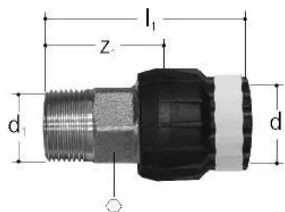

## GF JRG Sanipex MT Raccord de transition avec filetage mâle, revêtu à l'intérieur 20x1/2" MT

**1158168**

Description : pour tuyaux JRG Sanipex, JRG Sanipex MT

Température : max. 30 °C

Matériau : bronze, plastique

Raccord : filetage mâle, raccord de poignée conique

### A propos GF JRG Sanipex MT Raccord de transition avec filetage mâle, revêtu à l'intérieur