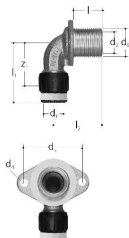

## GF JRG Sanipex MT traversée murale single FT 16 40mm

1158116

- Raccordement : écrou libre, raccord à cône

## Measurements

Diamètre_intérieur_di	16
Longueur (l1)	51
Longueur (l3)	57
z1	32