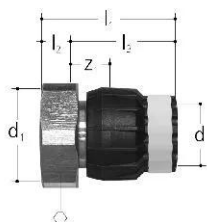

## GF JRG Sanipex MT raccord union de transition 16x1"

**1158103**

Description : pour tuyaux JRG Sanipex, JRG Sanipex MT

Matériau : bronze, plastique

Raccord : JRG Sanipex MT

Ne convient pas pour un raccord direct aux compteurs d'eau, car le remplacement n'est possible qu'avec la clé dynamométrique à cliquet JRG Sanipex MT.