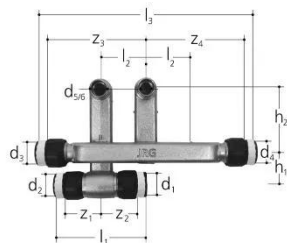

## GF JRG Sanipex MT jeu de plinthes 16 MT

1158046

- Description : pour raccordement d'éléments chauffants
- Matériau : bronze, plastique
- Raccordement : filetage mâle, raccords à cône
- \*dans la limite des stocks disponibles