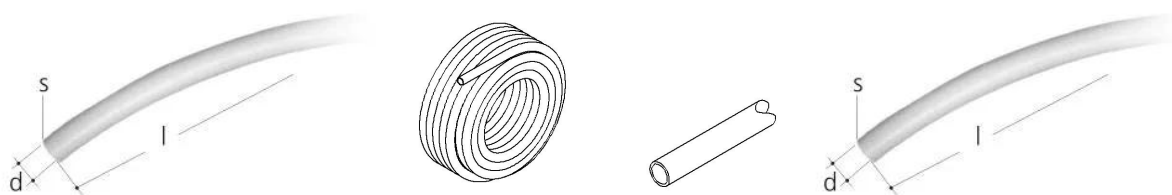

GF JRG Sanipex MT multilayer pipe PE-Xc 12x1,7 100m

1158029

- Description : en bobines
- Matériau : tuyau multicouche PE-X/AL/PE-X

A propos GF JRG Sanipex MT multilayer pipe PE-Xc

Spécification

- Das JRG Sanipex MT System zeichnet sich durch seine hohe Korrosionsbeständigkeit aus
- Das Rohrverbindungsdesign ist tottraumfrei und bietet neben mehreren Sicherheitsmerkmalen eine volle Durchflusskapazität ohne Querschnittsverengung
- Die Bördelverschraubungen des JRG Sanipex MT sind lösbar und wiederverwendbar

Application

- Anwendungsbereich Kalt- und Warmwasser, HLK, Druckluft, Grauwasser- Installation Aufputz- und Unterputzinstallationen im gesamten Gebäude

Certification

- DVGW
- SVGW
- KIWA
- ÖVGW

GF JRG Sanipex MT multilayer pipe PE-Xc 12x1,7 100m

1158029

Product code

Item no EAN	7613263090812
Item no GF	351612014
Item no GTIN	07613263090812
Item no LVI	1749189
Item no RSK	2005071

Dimensions

Article Unité Hauteur	12
Article Unité Longueur	1000
Article Poids unitaire	0,069
Article Unité Largeur	12
Item_UOM	m