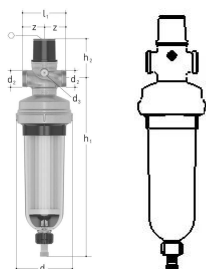

## GF JRGURED Combi station d'eau domestique 1353 4 bar DN40

### 1157200

- Description : raccordement manomètre des deux côtés, taille des mailles du filtre 100 µ, coupelle de filtre en plastique, sans raccords
- Température : max. 30 °C
- Pression nominale : PN16
- Matériau : bronze, acier inoxydable, EPDM, plastique
- Réglage d'usine : 400 kPa (4 bars), réglable sur site 200 - 600 kPa (2 - 6 bars)
- Raccordement : raccord à vis

### Spécification

- Dimensionsbereich DN25 – DN50
- Werkseinstellung: 4 bar, einstellbar 2 – 6 bar
- Mit Rückspülung oder Kartuschenfilter

## Dimensions

Article Unité Hauteur	130
Article Unité Longueur	532.4
Article Poids unitaire	5
Article Unité Largeur	145
Item_UOM	St.