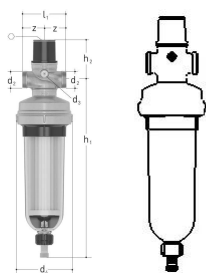

GF JRGURED Combi station d'eau domestique 1353 4 bar DN40

1157200

Product code

Item no EAN	6414900452571
Item no GF	350692141
Item no GTIN	06414900452571

Dimensions

Article Unité Hauteur	130
Article Unité Longueur	532.4
Article Poids unitaire	5
Article Unité Largeur	145
Item_UOM	St.

Measurements

Longueur (l1)	145
Mesure Z h1	403
Mesure Z h2	122
Z	73

Packaging

Emballage GTIN PL1	07613263117441
Hauteur d'emballage PL1	140
Longueur de l'emballage PL1	714
Quantité d'emballage PL1	1
Type d'emballage PL1	Base_Box
Volume d'emballage PL1	0,0189924
Poids de l'emballage PL1	5,2
Largeur d'emballage PL1	190

Technical documents

Télécharger les documents ici

www.uponor.com