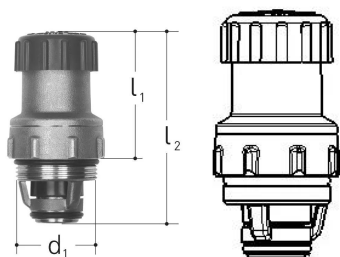

GF JRGARANT chapeau de vanne de surpression 6 bar DN15/DN20**1157129**

- Description : pour 1025, 1028, 1630, 1631, 2190, 2191
- Matériau : métal
- Réglage d'usine : 600 kPa (6 bar)

**A propos GF JRGARANT chapeau de vanne de surpression 6 bar****Spécification**

- Dimensionsbereich: DN15 – DN25
- Standard mit Werkseinstellung 6 bar, andere Ansprechdrücke von 1 bis 10 bar sind auf Anfrage erhältlich

Application

Trinkwasserinstallation in der Versorgungsleitung zum Wassererwärmer

GF JRGARANT chapeau de vanne de surpression 6 bar DN15/DN20

1157129

Product code

Item no EAN	7613263099211
Item no GF	350599980
Item no GTIN	07613263099211

Dimensions

Article Unité Hauteur	38
Article Unité Longueur	70
Article Poids unitaire	0,17
Article Unité Largeur	38
Item_UOM	St.

Measurements

Longueur (l1)	47
Longueur (l2)	70
Z Measurement d3	TR30x1,5
Z Measurement d3	TR30x1,5

Packaging

Emballage GTIN PL1	06414900175746
Hauteur d'emballage PL1	60
Longueur de l'emballage PL1	110
Quantité d'emballage PL1	1
Type d'emballage PL1	Base_Box
Volume d'emballage PL1	0,000396 (m ³)
Poids de l'emballage PL1	0,18
Largeur d'emballage PL1	60