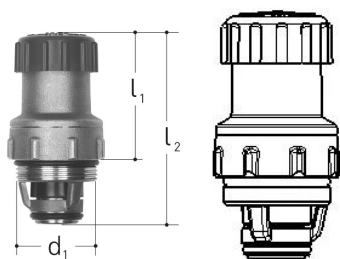

GF JRGARANT chapeau de vanne de surpression 6 bar DN15/DN20**1157129**

- Description : pour 1025, 1028, 1630, 1631, 2190, 2191
- Matériau : métal
- Réglage d'usine : 600 kPa (6 bar)

**A propos GF JRGARANT chapeau de vanne de surpression 6 bar****Spécification**

- Dimensionsbereich: DN15 – DN25
- Standard mit Werkseinstellung 6 bar, andere Ansprechdrücke von 1 bis 10 bar sind auf Anfrage erhältlich

Application

Trinkwasserinstallation in der Versorgungsleitung zum Wassererwärmer

GF JRGARANT chapeau de vanne de surpression 6 bar DN15/DN20

1157129

Product code

Item no EAN	7613263099211
Item no GF	350599980
Item no GTIN	07613263099211

Dimensions

Article Unité Hauteur	38
Article Unité Longueur	70
Article Poids unitaire	0,17
Article Unité Largeur	38
Item_UOM	St.

Measurements

Longueur (l1)	47
Longueur (l2)	70
Z Measurement d3	TR30x1,5
Z Measurement d3	TR30x1,5

Packaging

Emballage GTIN PL1	06414900175746
Hauteur d'emballage PL1	60
Longueur de l'emballage PL1	110
Quantité d'emballage PL1	1
Type d'emballage PL1	Base_Box
Volume d'emballage PL1	0,000396 (m ³)
Poids de l'emballage PL1	0,18
Largeur d'emballage PL1	60