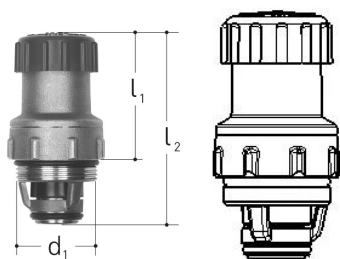

GF JRGARANT chapeau de vanne de surpression 6bar DN25

1157122

Product code

Item no EAN	7613263099242
Item no GF	350599940
Item no GTIN	07613263099242

Dimensions

Article Unité Hauteur	76
Article Unité Longueur	48
Article Poids unitaire	0,282
Article Unité Largeur	48
Item_UOM	St.

Measurements

Longueur (l1)	47
Longueur (l2)	76

Packaging

Emballage GTIN PL1	06414900175678
Hauteur d'emballage PL1	60
Longueur de l'emballage PL1	110
Quantité d'emballage PL1	1
Type d'emballage PL1	Base_Box
Volume d'emballage PL1	0,000396
Poids de l'emballage PL1	0,3
Largeur d'emballage PL1	60

Technical documents

Télécharger les documents ici

T +358 (0)20 129 211
F +358 (0)20 129 2841

www.uponor.com