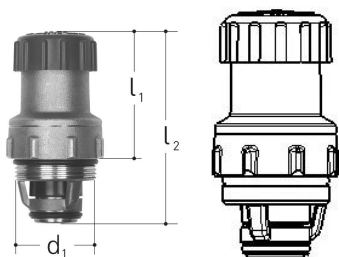

GF JRGARANT chapeau de vanne de surpression 6 bar DN25**1157122**

- Description : pour 1025, 1028, 1630, 1631, 2190, 2191
- Matériau : métal
- Réglage d'usine : 600 kPa (6 bar)

**A propos GF JRGARANT chapeau de vanne de surpression 6 bar****Spécification**

- Dimensionsbereich: DN15 – DN25
- Standard mit Werkseinstellung 6 bar, andere Ansprechdrücke von 1 bis 10 bar sind auf Anfrage erhältlich

Application

Trinkwasserinstallation in der Versorgungsleitung zum Wassererwärmer

GF JRGARANT chapeau de vanne de surpression 6 bar DN25

1157122

Product code

Item no EAN	7613263099242
Item no GF	350599940
Item no GTIN	07613263099242

Dimensions

Article Unité Hauteur	76
Article Unité Longueur	48
Article Poids unitaire	0,282
Article Unité Largeur	48
Item_UOM	St.

Measurements

Longueur (l1)	47
Longueur (l2)	76
Z Measurement d3	TR36x1,5
Z Measurement d3	TR36x1,5

Packaging

Emballage GTIN PL1	06414900175678
Hauteur d'emballage PL1	60
Longueur de l'emballage PL1	110
Quantité d'emballage PL1	1
Type d'emballage PL1	Base_Box
Volume d'emballage PL1	0,000396
Poids de l'emballage PL1	0,3
Largeur d'emballage PL1	60