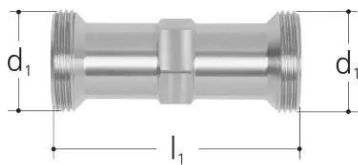

GF JRGURED pièce de raccordement 1135 DN40

1157093

Product code

Item no EAN	7613263018069
Item no GF	350345101
Item no GTIN	07613263018069
Item no RSK	4893473

Dimensions

Article Unité Hauteur	53.7
Article Unité Longueur	145
Article Poids unitaire	0,663
Article Unité Largeur	53.7
Item_UOM	St.

Measurements

Longueur (l1)	145

Packaging

Emballage GTIN PL1	06414900175524
Hauteur d'emballage PL1	55
Longueur de l'emballage PL1	145
Quantité d'emballage PL1	1
Type d'emballage PL1	Plastic_Bag
Volume d'emballage PL1	0,000438625
Poids de l'emballage PL1	0,665
Largeur d'emballage PL1	55

Technical documents

Télécharger les documents ici

T +358 (0)20 129 211
F +358 (0)20 129 2841

www.uponor.com