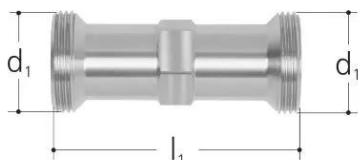

## GF JRGURED pièce de raccordement 1135 DN40

**1157093**

- Description : correspond à la longueur d'installation du réducteur de pression correspondant / station d'eau domestique
- Température : max. 70 °C
- Pression nominale : PN25
- Matériau : laiton
- Raccordement : raccord vissé

#### Spécification

- Dimensionsbereich DN15 – DN100
- Drei verschiedene Druckbereiche (0.5 – 2 bar, 2 – 6 bar und 6 – 10 bar) mit Werkseinstellungen (z. B. 2, 4 und 6 bar)

## Dimensions

Article Unité Hauteur	53.7
Article Unité Longueur	145
Article Poids unitaire	0,663
Article Unité Largeur	53.7
Item_UOM	St.

## Measurements

Longueur (l1)	145
---------------	-----