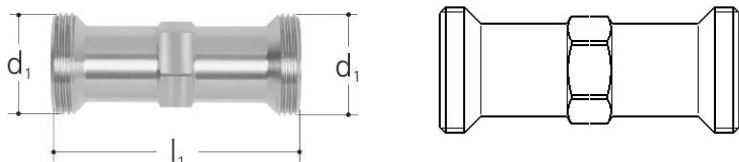

GF JRGURED pièce de raccordement 1135 DN32

1157092

- Description : correspond à la longueur d'installation du réducteur de pression correspondant / station d'eau domestique
- Température : max. 70 °C
- Pression nominale : PN25
- Matériau : laiton
- Raccordement : raccord vissé

A propos GF JRGURED pièce de raccordement 1135

Spécification

- Dimensionsbereich DN15 – DN100
- Drei verschiedene Druckbereiche (0.5 – 2 bar, 2 – 6 bar und 6 – 10 bar) mit Werkseinstellungen (z. B. 2, 4 und 6 bar)

Application

- Trinkwasser und ölfreie Druckluft
- Hauswassereingang
- Vor Maschinen und Geräten
- Regelung unterschiedlicher Druckzonen

GF JRGURED pièce de raccordement 1135 DN32

1157092

Product code

Item no EAN	7613263018076
Item no GF	350345001
Item no GTIN	07613263018076
Item no RSK	4893472

Dimensions

Article Unité Hauteur	50
Article Unité Longueur	120
Article Poids unitaire	0,39
Article Unité Largeur	50
Item_UOM	St.

Measurements

Longueur (l1)	120
---------------	-----

Packaging

Emballage GTIN PL1	06414900175517
Hauteur d'emballage PL1	50
Longueur de l'emballage PL1	120
Quantité d'emballage PL1	1
Type d'emballage PL1	Plastic_Bag
Volume d'emballage PL1	0,0003
Poids de l'emballage PL1	0,42
Largeur d'emballage PL1	50