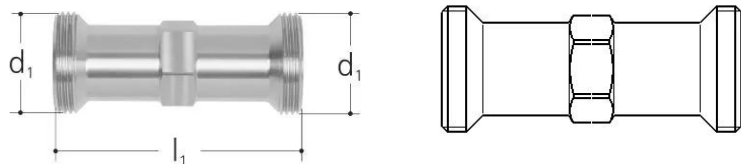

GF JRGURED pièce de raccordement 1135 DN32

1157092

- Description : correspond à la longueur d'installation du réducteur de pression correspondant / station d'eau domestique
- Température : max. 70 °C
- Pression nominale : PN25
- Matériau : laiton
- Raccordement : raccord vissé

A propos GF JRGURED pièce de raccordement 1135

Spécification

- Dimensionsbereich DN15 – DN100
- Drei verschiedene Druckbereiche (0.5 – 2 bar, 2 – 6 bar und 6 – 10 bar) mit Werkseinstellungen (z. B. 2, 4 und 6 bar)

Application

- Trinkwasser und ölfreie Druckluft
- Hauswassereingang
- Vor Maschinen und Geräten
- Regelung unterschiedlicher Druckzonen

GF JRGURED pièce de raccordement 1135 DN32

1157092

Product code

Item no EAN	7613263018076
Item no GF	350345001
Item no GTIN	07613263018076
Item no RSK	4893472

Dimensions

Article Unité Hauteur	50
Article Unité Longueur	120
Article Poids unitaire	0,39
Article Unité Largeur	50
Item_UOM	St.

Measurements

Longueur (l1)	120
---------------	-----

Packaging

Emballage GTIN PL1	06414900175517
Hauteur d'emballage PL1	50
Longueur de l'emballage PL1	120
Quantité d'emballage PL1	1
Type d'emballage PL1	Plastic_Bag
Volume d'emballage PL1	0,0003
Poids de l'emballage PL1	0,42
Largeur d'emballage PL1	50