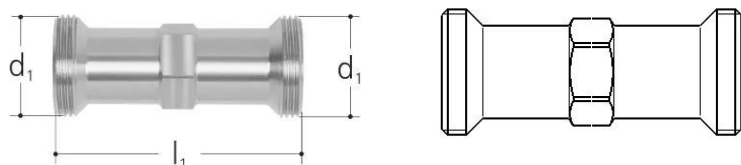

GF JRGURED pièce de raccordement 1135 DN25

1157091

- Description : correspond à la longueur d'installation du réducteur de pression correspondant / station d'eau domestique
- Température : max. 70 °C
- Pression nominale : PN25
- Matériau : laiton
- Raccordement : raccord vissé

A propos GF JRGURED pièce de raccordement 1135

Spécification

- Dimensionsbereich DN15 – DN100
- Drei verschiedene Druckbereiche (0.5 – 2 bar, 2 – 6 bar und 6 – 10 bar) mit Werkseinstellungen (z. B. 2, 4 und 6 bar)

Application

- Trinkwasser und ölfreie Druckluft
- Hauswassereingang
- Vor Maschinen und Geräten
- Regelung unterschiedlicher Druckzonen

GF JRGURED pièce de raccordement 1135 DN25

1157091

Product code

Item no EAN	7613263018083
Item no GF	350344901
Item no GTIN	07613263018083
Item no RSK	4893471

Dimensions

Article Unité Hauteur	42
Article Unité Longueur	100
Article Poids unitaire	0,333
Article Unité Largeur	42
Item_UOM	St.

Measurements

Longueur (l1)	100
---------------	-----

Packaging

Emballage GTIN PL1	06414900175500
Hauteur d'emballage PL1	45
Longueur de l'emballage PL1	100
Quantité d'emballage PL1	1
Type d'emballage PL1	Plastic_Bag
Volume d'emballage PL1	0,0002025
Poids de l'emballage PL1	0,335
Largeur d'emballage PL1	45