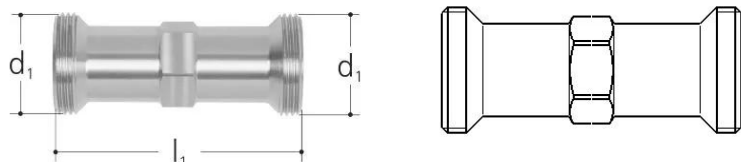

GF JRGURED pièce de raccordement 1135 DN25

1157091

- Description : correspond à la longueur d'installation du réducteur de pression correspondant / station d'eau domestique
- Température : max. 70 °C
- Pression nominale : PN25
- Matériau : laiton
- Raccordement : raccord vissé

A propos GF JRGURED pièce de raccordement 1135

Spécification

- Dimensionsbereich DN15 – DN100
- Drei verschiedene Druckbereiche (0.5 – 2 bar, 2 – 6 bar und 6 – 10 bar) mit Werkseinstellungen (z. B. 2, 4 und 6 bar)

Application

- Trinkwasser und ölfreie Druckluft
- Hauswassereingang
- Vor Maschinen und Geräten
- Regelung unterschiedlicher Druckzonen

GF JRGURED pièce de raccordement 1135 DN25

1157091

Product code

Item no EAN	7613263018083
Item no GF	350344901
Item no GTIN	07613263018083
Item no RSK	4893471

Dimensions

Article Unité Hauteur	42
Article Unité Longueur	100
Article Poids unitaire	0,333
Article Unité Largeur	42
Item_UOM	St.

Measurements

Longueur (l1)	100
---------------	-----

Packaging

Emballage GTIN PL1	06414900175500
Hauteur d'emballage PL1	45
Longueur de l'emballage PL1	100
Quantité d'emballage PL1	1
Type d'emballage PL1	Plastic_Bag
Volume d'emballage PL1	0,0002025
Poids de l'emballage PL1	0,335
Largeur d'emballage PL1	45