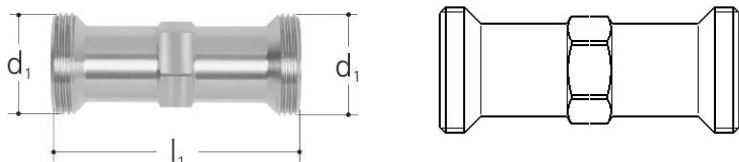

GF JRGURED pièce de raccordement 1135 DN20

1157090

- Description : correspond à la longueur d'installation du réducteur de pression correspondant / station d'eau domestique
- Température : max. 70 °C
- Pression nominale : PN25
- Matériau : laiton
- Raccordement : raccord vissé

A propos GF JRGURED pièce de raccordement 1135

Spécification

- Dimensionsbereich DN15 – DN100
- Drei verschiedene Druckbereiche (0.5 – 2 bar, 2 – 6 bar und 6 – 10 bar) mit Werkseinstellungen (z. B. 2, 4 und 6 bar)

Application

- Trinkwasser und ölfreie Druckluft
- Hauswassereingang
- Vor Maschinen und Geräten
- Regelung unterschiedlicher Druckzonen

GF JRGURED pièce de raccordement 1135 DN20

1157090

Product code

Item no EAN	7613263018090
Item no GF	350344801
Item no GTIN	07613263018090
Item no RSK	4893470

Dimensions

Article Unité Hauteur	33.3
Article Unité Longueur	85
Article Poids unitaire	0,208
Article Unité Largeur	33.3
Item_UOM	St.

Measurements

Longueur (l1)	85
---------------	----

Packaging

Emballage GTIN PL1	06414900175494
Hauteur d'emballage PL1	35
Longueur de l'emballage PL1	85
Quantité d'emballage PL1	1
Type d'emballage PL1	Plastic_Bag
Volume d'emballage PL1	0,000104125
Poids de l'emballage PL1	0,21
Largeur d'emballage PL1	35