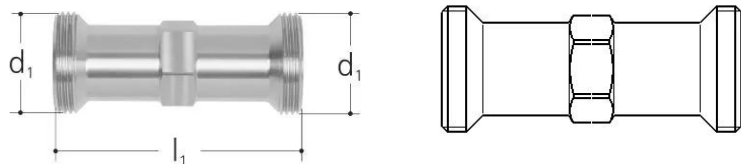

GF JRGURED pièce de raccordement 1135 DN20

1157090

- Description : correspond à la longueur d'installation du réducteur de pression correspondant / station d'eau domestique
- Température : max. 70 °C
- Pression nominale : PN25
- Matériau : laiton
- Raccordement : raccord vissé

A propos GF JRGURED pièce de raccordement 1135

Spécification

- Dimensionsbereich DN15 – DN100
- Drei verschiedene Druckbereiche (0.5 – 2 bar, 2 – 6 bar und 6 – 10 bar) mit Werkseinstellungen (z. B. 2, 4 und 6 bar)

Application

- Trinkwasser und ölfreie Druckluft
- Hauswassereingang
- Vor Maschinen und Geräten
- Regelung unterschiedlicher Druckzonen

GF JRGURED pièce de raccordement 1135 DN20

1157090

Product code

Item no EAN	7613263018090
Item no GF	350344801
Item no GTIN	07613263018090
Item no RSK	4893470

Dimensions

Article Unité Hauteur	33.3
Article Unité Longueur	85
Article Poids unitaire	0,208
Article Unité Largeur	33.3
Item_UOM	St.

Measurements

Longueur (l1)	85
---------------	----

Packaging

Emballage GTIN PL1	06414900175494
Hauteur d'emballage PL1	35
Longueur de l'emballage PL1	85
Quantité d'emballage PL1	1
Type d'emballage PL1	Plastic_Bag
Volume d'emballage PL1	0,000104125
Poids de l'emballage PL1	0,21
Largeur d'emballage PL1	35