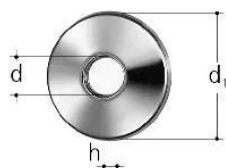

GF JRG escutcheon 3/4"

1156245

- Description : raccords coudés 8210, 8320, 8341 et vanne d'angle 8218, 8308, 8347
- Matériau : laiton

A propos GF JRG escutcheon

Spécification

- Breites Produktspektrum
- Messinggehäuse

Application

Trinkwasserinstallationen

GF JRG escutcheon 3/4"

1156245

Measurements

Diamètre_intérieur_di 65

Z Mesure h 10

Product code

Item no EAN 7613263024244

Item no GF 355606402

Item no GTIN 07613263024244

Dimensions

Article Unité Hauteur 10

Article Unité Longueur 65

Article Poids unitaire 0,05

Article Unité Largeur 65