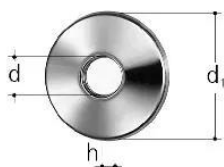

GF JRG escutcheon 3/4"

1156245

- Description : raccords coudés 8210, 8320, 8341 et vanne d'angle 8218, 8308, 8347
- Matériau : laiton

A propos GF JRG escutcheon

Spécification

- Breites Produktspektrum
- Messinggehäuse

Application

Trinkwasserinstallationen

GF JRG escutcheon 3/4"

1156245

Measurements

Diamètre_intérieur_di 65

Z Mesure h 10

Product code

Item no EAN 7613263024244

Item no GF 355606402

Item no GTIN 07613263024244

Dimensions

Article Unité Hauteur 10

Article Unité Longueur 65

Article Poids unitaire 0,05

Article Unité Largeur 65