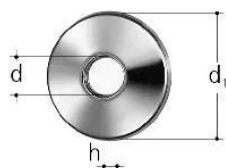

GF JRG escutcheon, chromium-plated 3/4"

1156244

- Description : pour raccords en épingle 8210, 8320, 8341 et valve d'angle 8218, 8308, 8347
- Matériau : laiton chromé

A propos GF JRG écusson, chromé

Spécification

- Breites Produktspektrum
- Messinggehäuse

Application

Trinkwasserinstallationen

GF JRG escutcheon, chromium-plated 3/4"

1156244

Measurements

Diamètre_intérieur_di 65

Z Mesure h 10

Product code

Item no EAN 7613263024251

Item no GF 355606401

Item no GTIN 07613263024251

Dimensions

Article Unité Hauteur 10

Article Unité Longueur 65

Article Poids unitaire 0,023