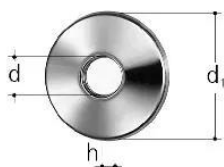

GF JRG escutcheon, chromium-plated 3/4"

1156244

- Description : pour raccords en épingle 8210, 8320, 8341 et valve d'angle 8218, 8308, 8347
- Matériau : laiton chromé

A propos GF JRG écusson, chromé

Spécification

- Breites Produktspektrum
- Messinggehäuse

Application

Trinkwasserinstallationen

GF JRG escutcheon, chromium-plated 3/4"

1156244

Measurements

Diamètre_intérieur_di 65

Z Mesure h 10

Product code

Item no EAN 7613263024251

Item no GF 355606401

Item no GTIN 07613263024251

Dimensions

Article Unité Hauteur 10

Article Unité Longueur 65

Article Poids unitaire 0,023