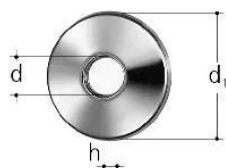

GF JRG escutcheon 1/2"

1156243

- Description : raccords coudés 8210, 8320, 8341 et vanne d'angle 8218, 8308, 8347
- Matériau : laiton

A propos GF JRG escutcheon

Spécification

- Breites Produktspektrum
- Messinggehäuse

Application

Trinkwasserinstallationen

GF JRG escutcheon 1/2"

1156243

Measurements

Diamètre_intérieur_di 65

Z Mesure h 10

Product code

Item no EAN 7613263024268

Item no GF 355606302

Item no GTIN 07613263024268

Dimensions

Article Unité Hauteur 11

Article Unité Longueur 65

Article Poids unitaire 0,033

Article Unité Largeur 65