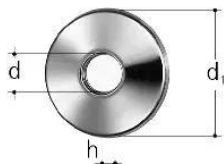

GF JRG escutcheon 1/2"

1156243

- Description : raccords coudés 8210, 8320, 8341 et vanne d'angle 8218, 8308, 8347
- Matériau : laiton

A propos GF JRG escutcheon

Spécification

- Breites Produktspektrum
- Messinggehäuse

Application

Trinkwasserinstallationen

GF JRG escutcheon 1/2"

1156243

Measurements

Diamètre_intérieur_di 65

Z Mesure h 10

Product code

Item no EAN 7613263024268

Item no GF 355606302

Item no GTIN 07613263024268

Dimensions

Article Unité Hauteur 11

Article Unité Longueur 65

Article Poids unitaire 0,033

Article Unité Largeur 65