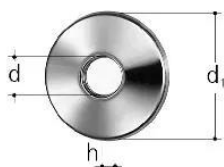

GF JRG écusson, chromé 1/2"

1156242

- Description : pour raccords en épingle 8210, 8320, 8341 et valve d'angle 8218, 8308, 8347
- Matériau : laiton chromé

A propos GF JRG écusson, chromé

Spécification

- Breites Produktspektrum
- Messinggehäuse

Application

Trinkwasserinstallationen

GF JRG écusson, chromé 1/2"

1156242

Measurements

Diamètre_intérieur_di 65

Z Mesure h 10

Product code

Item no EAN 7613263024275

Item no GF 355606301

Item no GTIN 07613263024275

Dimensions

Article Unité Hauteur 10

Article Unité Longueur 65

Article Poids unitaire 0,05

Article Unité Largeur 65