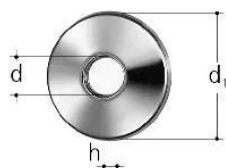

GF JRG écusson, chromé 1/2"

1156242

- Description : pour raccords en épingle 8210, 8320, 8341 et valve d'angle 8218, 8308, 8347
- Matériau : laiton chromé

A propos GF JRG écusson, chromé

Spécification

- Breites Produktspektrum
- Messinggehäuse

Application

Trinkwasserinstallationen

GF JRG écusson, chromé 1/2"

1156242

Measurements

Diamètre_intérieur_di 65

Z Mesure h 10

Product code

Item no EAN 7613263024275

Item no GF 355606301

Item no GTIN 07613263024275

Dimensions

Article Unité Hauteur 10

Article Unité Longueur 65

Article Poids unitaire 0,05

Article Unité Largeur 65