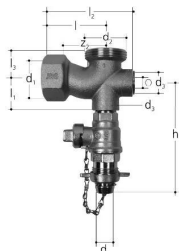

## GF JRG connection set DN40

1155951

- Description : pièce de raccordement chauffe-eau, 8334
- Matériau : bronze
- Raccordement : filetage femelle, filetage mâle
- Composé de : pièce transversale en T, vanne à boisseau sphérique de chaudière, bouchon d'étanchéité

## Measurements

Longueur (l1)	44
Longueur (l2)	120
Longueur (l3)	36
Z Mesure h	110
Z2	67