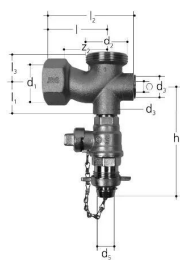

GF JRG connection set DN40

1155951

Product code

Item no EAN	7613263008442
Item no GF	350896403
Item no GTIN	07613263008442

Dimensions

Article Unité Hauteur	57
Article Unité Longueur	150
Article Poids unitaire	0,92
Article Unité Largeur	120
Item_UOM	St.

Measurements

Longueur (l1)	44
Longueur (l2)	120
Longueur (l3)	36
Z Mesure h	110
Z2	67

Packaging

Emballage GTIN PL1	06414900173926
Hauteur d'emballage PL1	60
Longueur de l'emballage PL1	150
Quantité d'emballage PL1	1
Type d'emballage PL1	Plastic_Bag
Volume d'emballage PL1	0,00108
Poids de l'emballage PL1	0,93
Largeur d'emballage PL1	120