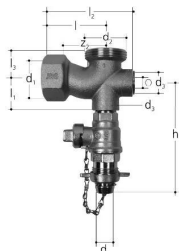

GF JRG connection set DN32

1155950

- Description : pièce de raccordement chauffe-eau, 8334
- Matériau : bronze
- Raccordement : filetage femelle, filetage mâle
- Composé de : pièce transversale en T, vanne à boisseau sphérique de chaudière, bouchon d'étanchéité

A propos GF JRG connection set

Spécification

- Breites Produktspektrum
- Messinggehäuse

Application

Trinkwasserinstallationen

GF JRG connection set DN32

1155950

Product code

Item no EAN	7613263008459
Item no GF	350896402
Item no GTIN	07613263008459

Dimensions

Article Unité Hauteur	51
Article Unité Longueur	150
Article Poids unitaire	0,78
Article Unité Largeur	100
Item_UOM	St.