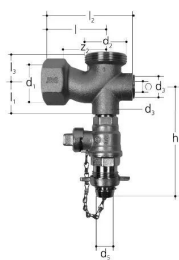

GF JRG connection set DN32

1155950

- Description : pièce de raccordement chauffe-eau, 8334
- Matériau : bronze
- Raccordement : filetage femelle, filetage mâle
- Composé de : pièce transversale en T, vanne à boisseau sphérique de chaudière, bouchon d'étanchéité

A propos GF JRG connection set

Spécification

- Breites Produktspektrum
- Messinggehäuse

Application

Trinkwasserinstallationen

GF JRG connection set DN32

1155950

Product code

Item no EAN	7613263008459
Item no GF	350896402
Item no GTIN	07613263008459

Dimensions

Article Unité Hauteur	51
Article Unité Longueur	150
Article Poids unitaire	0,78
Article Unité Largeur	100
Item_UOM	St.

Measurements

Longueur (l1)	38
Longueur (l2)	105
Longueur (l3)	30
Z Mesure h	116
Z2	59

Packaging

Emballage GTIN PL1	06414900173919
Hauteur d'emballage PL1	55
Longueur de l'emballage PL1	150
Quantité d'emballage PL1	1
Type d'emballage PL1	Plastic_Bag
Volume d'emballage PL1	0,000825
Poids de l'emballage PL1	0,79
Largeur d'emballage PL1	100