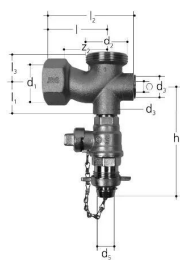

GF JRG connection set DN25

1155949

- Description : pièce de raccordement chauffe-eau, 8334
- Matériau : bronze
- Raccordement : filetage femelle, filetage mâle
- Composé de : pièce transversale en T, vanne à boisseau sphérique de chaudière, bouchon d'étanchéité

A propos GF JRG connection set

Spécification

- Breites Produktspektrum
- Messinggehäuse

Application

Trinkwasserinstallationen

GF JRG connection set DN25

1155949

Product code

Item no EAN	7613263008466
Item no GF	350896401
Item no GTIN	07613263008466

Dimensions

Article Unité Hauteur	45
Article Unité Longueur	140
Article Poids unitaire	0,68
Article Unité Largeur	100
Item_UOM	St.