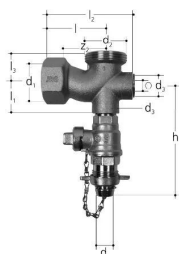

GF JRG connection set DN25

1155949

- Description : pièce de raccordement chauffe-eau, 8334
- Matériau : bronze
- Raccordement : filetage femelle, filetage mâle
- Composé de : pièce transversale en T, vanne à boisseau sphérique de chaudière, bouchon d'étanchéité

A propos GF JRG connection set

Spécification

- Breites Produktspektrum
- Messinggehäuse

Application

Trinkwasserinstallationen

GF JRG connection set DN25

1155949

Product code

Item no EAN	7613263008466
Item no GF	350896401
Item no GTIN	07613263008466

Dimensions

Article Unité Hauteur	45
Article Unité Longueur	140
Article Poids unitaire	0,68
Article Unité Largeur	100
Item_UOM	St.