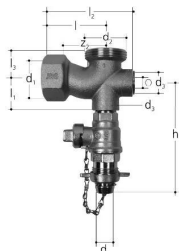

## GF JRG connection set DN20

**1155948**

- Description : pièce de raccordement chauffe-eau, 8334
- Matériau : bronze
- Raccordement : filetage femelle, filetage mâle
- Composé de : pièce transversale en T, vanne à boisseau sphérique de chaudière, bouchon d'étanchéité

## Measurements

Longueur (l1)	30
Longueur (l2)	79
Longueur (l3)	24
Z Mesure h	108
Z2	43