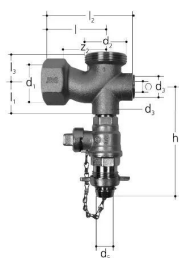

GF JRG connection set DN20

1155948

Product code

Item no EAN	7613263008473
Item no GF	350896400
Item no GTIN	07613263008473

Dimensions

Article Unité Hauteur	36
Article Unité Longueur	140
Article Poids unitaire	0,56
Article Unité Largeur	100
Item_UOM	St.

Measurements

Longueur (l1)	30
Longueur (l2)	79
Longueur (l3)	24
Z Mesure h	108
Z2	43

Packaging

Emballage GTIN PL1	06414900173896
Hauteur d'emballage PL1	40
Longueur de l'emballage PL1	140
Quantité d'emballage PL1	1
Type d'emballage PL1	Plastic_Bag
Volume d'emballage PL1	0,00056
Poids de l'emballage PL1	0,57
Largeur d'emballage PL1	100