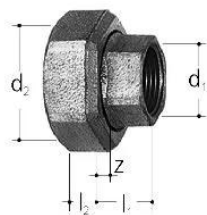

GF JRG raccord union DN32

1155758

Product code

Item no EAN	7613263017741
Item no GF	350485901
Item no GTIN	07613263017741
Item no RSK	4893398

Dimensions

Article Unité Hauteur	40
Article Unité Longueur	70
Article Poids unitaire	0,4
Article Unité Largeur	70
Item_UOM	St.

Measurements

Longueur (l1)	32
Longueur (l2)	12
Z	13

Packaging

Emballage GTIN PL1	06414900115438
Hauteur d'emballage PL1	50
Longueur de l'emballage PL1	70
Quantité d'emballage PL1	1
Type d'emballage PL1	Plastic_Bag
Volume d'emballage PL1	0,000245
Poids de l'emballage PL1	0,402
Largeur d'emballage PL1	70

Technical documents

Télécharger les documents ici

www.uponor.com