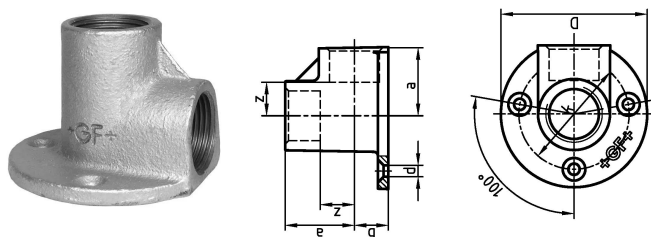

## GF Malleable Fittings 471 - bracket coude, galvanisé 3/8

1154716

No about information

## GF Malleable Fittings 471 - bracket coude, galvanisé 3/8

1154716

## Dimensions

Article Unité Hauteur	60
Article Unité Longueur	60
Article Poids unitaire	0,152
Article Unité Largeur	37
Item_UOM	St.