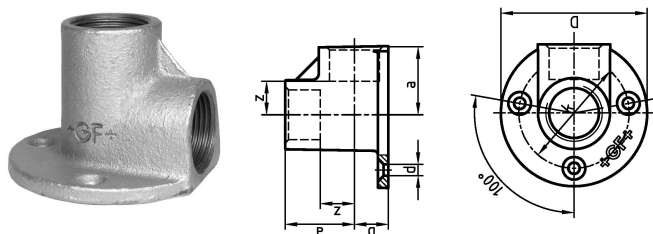

## GF Malleable Fittings 471 - bracket coude, galvanisé 3/8

1154716

No about information

## GF Malleable Fittings 471 - bracket coude, galvanisé 3/8

1154716

## Dimensions

Article Unité Hauteur	60
Article Unité Longueur	60
Article Poids unitaire	0,152
Article Unité Largeur	37
Item_UOM	St.