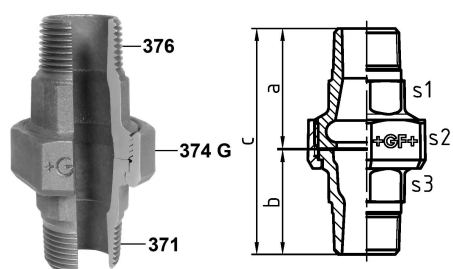

GF Malleable Fittings 336 - union siège plat, galvanisé 1/2

1154372

No about information

GF Malleable Fittings 336 - union siège plat, galvanisé 1/2

1154372

Product code

Item no EAN	7611205437145
Item no GF	770336204
Item no GTIN	07611205437145
Item no RSK	1260858
Item no VVS	004336404

Dimensions

Article Unité Hauteur	41
Article Unité Longueur	45
Article Poids unitaire	0,2587
Article Unité Largeur	85
Item_UOM	St.

Packaging

Emballage GTIN PL1	07611205237141
Emballage GTIN PL4	06414900240994
Hauteur d'emballage PL1	200
Hauteur d'emballage PL4	729
Longueur de l'emballage PL1	260
Longueur de l'emballage PL4	1200
Quantité d'emballage PL1	60
Quantité d'emballage PL4	3240
Type d'emballage PL1	Base_Box
Type d'emballage PL4	Pallet
Volume d'emballage PL1	0,00988
Volume d'emballage PL4	0,69984
Poids de l'emballage PL1	15,736
Poids de l'emballage PL4	858,188
Largeur d'emballage PL1	190

Largeur d'emballage PL4	800
-------------------------	-----

Measurements

Épaisseur de paroi_s1	26
-----------------------	----

Épaisseur de paroi_s2	41
-----------------------	----

Épaisseur de paroi_s3	23
-----------------------	----

Z Measurement a	43
-----------------	----

Z Measurement a	43
-----------------	----

Mesure Zb	40
-----------	----

Mesure Z d	1/2
------------	-----

Technical documents

Télécharger les documents ici

Georg Fischer
Rohrleitungssysteme (Schweiz)
AG