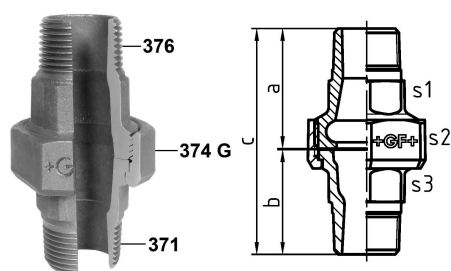

GF Malleable Fittings 336 - union siège plat, galvanisé 1/2

1154372

No about information

GF Malleable Fittings 336 - union siège plat, galvanisé 1/2

1154372

Product code

Item no EAN	7611205437145
Item no GF	770336204
Item no GTIN	07611205437145
Item no RSK	1260858
Item no VVS	004336404

Dimensions

Article Unité Hauteur	41
Article Unité Longueur	45
Article Poids unitaire	0,2587
Article Unité Largeur	85
Item_UOM	St.

Packaging

Emballage GTIN PL1	07611205237141
Emballage GTIN PL4	06414900240994
Hauteur d'emballage PL1	200
Hauteur d'emballage PL4	729
Longueur de l'emballage PL1	260
Longueur de l'emballage PL4	1200
Quantité d'emballage PL1	60
Quantité d'emballage PL4	3240
Type d'emballage PL1	Base_Box
Type d'emballage PL4	Pallet
Volume d'emballage PL1	0,00988
Volume d'emballage PL4	0,69984
Poids de l'emballage PL1	15,736
Poids de l'emballage PL4	858,188
Largeur d'emballage PL1	190

Largeur d'emballage PL4	800
-------------------------	-----

Measurements

Épaisseur de paroi_s1	26
-----------------------	----

Épaisseur de paroi_s2	41
-----------------------	----

Épaisseur de paroi_s3	23
-----------------------	----

Z Measurement a	43
-----------------	----

Z Measurement a	43
-----------------	----

Mesure Zb	40
-----------	----

Mesure Z d	1/2
------------	-----

Technical documents

Télécharger les documents ici

Georg Fischer
Rohrleitungssysteme (Schweiz)
AG