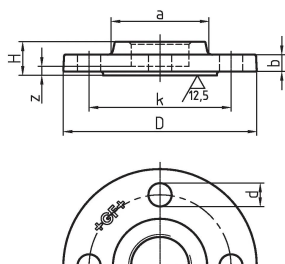

GF Malleable Fittings 329 - bride filetée, percée, 4 holes, galvanisé 3 8L

1154308

No about information

GF Malleable Fittings 329 - bride filetée, percée, 4 holes, galvanisé 3 8L

1154308

**Product code**

Item no EAN	7611205435042
Item no GF	770329215
Item no GTIN	07611205435042
Item no RSK	1254118

Dimensions

Article Unité Hauteur	200
Article Unité Longueur	200
Article Poids unitaire	3,88
Article Unité Largeur	36
Item_UOM	St.

Packaging

Emballage GTIN PL1	07611205235048
Emballage GTIN PL4	06414900241304
Hauteur d'emballage PL1	200
Hauteur d'emballage PL4	729
Longueur de l'emballage PL1	260
Longueur de l'emballage PL4	1200
Quantité d'emballage PL1	4
Quantité d'emballage PL4	216
Type d'emballage PL1	Base_Box
Type d'emballage PL4	Pallet
Volume d'emballage PL1	0,00988
Volume d'emballage PL4	0,69984
Poids de l'emballage PL1	15,734
Poids de l'emballage PL4	858,08
Largeur d'emballage PL1	190
Largeur d'emballage PL4	800

Measurements

Z Measurement a	115
Z Measurement a	115
Mesure Zb	18
Mesure Z d	200
Z Measurement H	36
Mesure Z k	160
Z	6

Technical documents[Télécharger les documents ici](#)

Georg Fischer
Rohrleitungssysteme (Schweiz)
AG