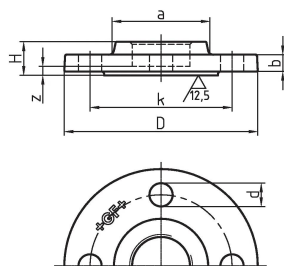

## GF Malleable Fittings 329 - bride filetée, percée, 4 holes, galvanisé 1 1/2

1154303

No about information

## GF Malleable Fittings 329 - bride filetée, percée, 4 holes, galvanisé 1 1/2

1154303

## Dimensions

Article Unité Hauteur	150
Article Unité Longueur	150
Article Poids unitaire	1,8
Article Unité Largeur	26
Item_UOM	St.

### Measurements

Z Measurement a	72
-----------------	----

Z Measurement a	72
-----------------	----

Mesure Zb	13
-----------	----

Mesure Z d	150
------------	-----

Z Measurement H	26
-----------------	----