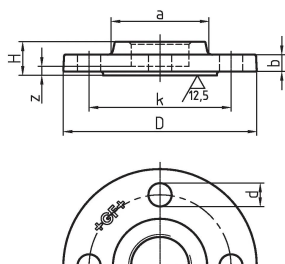

## GF Malleable Fittings 329 - bride filetée, percée, 4 holes, galvanisé 1 1/2

1154303

No about information

## GF Malleable Fittings 329 - bride filetée, percée, 4 holes, galvanisé 1 1/2

1154303

## Dimensions

Article Unité Hauteur	150
Article Unité Longueur	150
Article Poids unitaire	1,8
Article Unité Largeur	26
Item_UOM	St.

### Measurements

Z Measurement a	72
-----------------	----

Z Measurement a	72
-----------------	----

Mesure Zb	13
-----------	----

Mesure Z d	150
------------	-----

Z Measurement H	26
-----------------	----