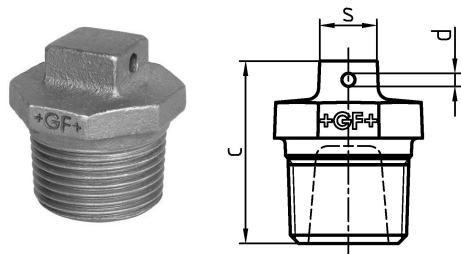

GF Malleable Fittings 294 - bouchon, avec trou dans tête carrée, galvanisé
1 1/2

1154176

No about information

GF Malleable Fittings 294 - bouchon, avec trou dans tête carrée, galvanisé 1 1/2

1154176

Product code

Item no EAN	7611205430542
Item no GF	770294208
Item no GTIN	07611205430542
Item no RSK	1254039
Item no VVS	004294411

Dimensions

Article Unité Hauteur	55
Article Unité Longueur	60
Article Poids unitaire	0,327
Article Unité Largeur	47
Item_UOM	St.

Packaging

Emballage GTIN PL1	07611205230548
Emballage GTIN PL4	06414900241922
Hauteur d'emballage PL1	200
Hauteur d'emballage PL4	534
Longueur de l'emballage PL1	260
Longueur de l'emballage PL4	1200
Quantité d'emballage PL1	50
Quantité d'emballage PL4	1800
Type d'emballage PL1	Base_Box
Type d'emballage PL4	Pallet
Volume d'emballage PL1	0,00988
Volume d'emballage PL4	0,51264
Poids de l'emballage PL1	16,564
Poids de l'emballage PL4	608,6