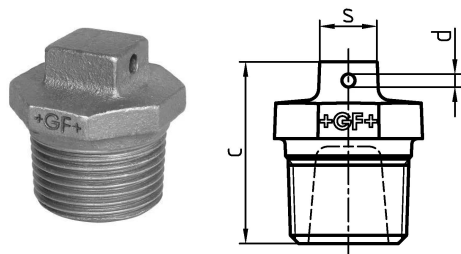

GF Malleable Fittings 294 - bouchon, avec trou dans tête carrée, galvanisé
1 1/2

1154176

No about information

GF Malleable Fittings 294 - bouchon, avec trou dans tête carrée, galvanisé 1 1/2

1154176

Product code

Item no EAN	7611205430542
Item no GF	770294208
Item no GTIN	07611205430542
Item no RSK	1254039
Item no VVS	004294411

Dimensions

Article Unité Hauteur	55
Article Unité Longueur	60
Article Poids unitaire	0,327
Article Unité Largeur	47
Item_UOM	St.

Packaging

Emballage GTIN PL1	07611205230548
Emballage GTIN PL4	06414900241922
Hauteur d'emballage PL1	200
Hauteur d'emballage PL4	534
Longueur de l'emballage PL1	260
Longueur de l'emballage PL4	1200
Quantité d'emballage PL1	50
Quantité d'emballage PL4	1800
Type d'emballage PL1	Base_Box
Type d'emballage PL4	Pallet
Volume d'emballage PL1	0,00988
Volume d'emballage PL4	0,51264
Poids de l'emballage PL1	16,564
Poids de l'emballage PL4	608,6