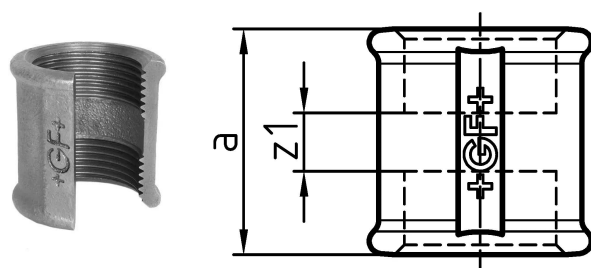

GF Malleable Fittings 270 - manchon, noir 4
1154016

No about information

GF Malleable Fittings 270 - manchon, noir 4

1154016

Product code

Item no EAN	7611205328436
Item no GF	770270112
Item no GTIN	07611205328436
Item no RSK	1363736
Item no VVS	004270116

Dimensions

Article Unité Hauteur	135
Article Unité Longueur	135
Article Poids unitaire	1,907
Article Unité Largeur	94
Item_UOM	St.

Packaging

Emballage GTIN PL1	07611205128432
Emballage GTIN PL4	06414900121453
Hauteur d'emballage PL1	200
Hauteur d'emballage PL4	729
Longueur de l'emballage PL1	385
Longueur de l'emballage PL4	1200
Quantité d'emballage PL1	4
Quantité d'emballage PL4	108
Type d'emballage PL1	Base_Box
Type d'emballage PL4	Pallet
Volume d'emballage PL1	0,019635
Volume d'emballage PL4	0,69984
Poids de l'emballage PL1	8,048
Poids de l'emballage PL4	225,956
Largeur d'emballage PL1	255

Largeur d'emballage PL4	800
-------------------------	-----

Measurements

Z Measurement a	94
-----------------	----

Z Measurement a	94
-----------------	----

Mesure Z d	4
------------	---

z1	22
----	----

Technical documents