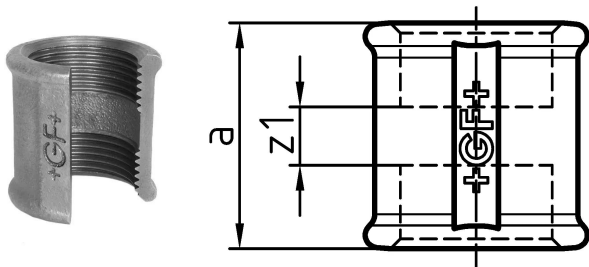

GF Malleable Fittings 270 - manchon, noir 4
1154016

No about information

GF Malleable Fittings 270 - manchon, noir 4

1154016

Product code

Item no EAN	7611205328436
Item no GF	770270112
Item no GTIN	07611205328436
Item no RSK	1363736
Item no VVS	004270116

Dimensions

Article Unité Hauteur	135
Article Unité Longueur	135
Article Poids unitaire	1,907
Article Unité Largeur	94
Item_UOM	St.

Packaging

Emballage GTIN PL1	07611205128432
Emballage GTIN PL4	06414900121453
Hauteur d'emballage PL1	200
Hauteur d'emballage PL4	729
Longueur de l'emballage PL1	385
Longueur de l'emballage PL4	1200
Quantité d'emballage PL1	4
Quantité d'emballage PL4	108
Type d'emballage PL1	Base_Box
Type d'emballage PL4	Pallet
Volume d'emballage PL1	0,019635
Volume d'emballage PL4	0,69984
Poids de l'emballage PL1	8,048
Poids de l'emballage PL4	225,956
Largeur d'emballage PL1	255

Largeur d'emballage PL4	800
-------------------------	-----

Measurements

Z Measurement a	94
-----------------	----

Z Measurement a	94
-----------------	----

Mesure Z d	4
------------	---

z1	22
----	----

Technical documents