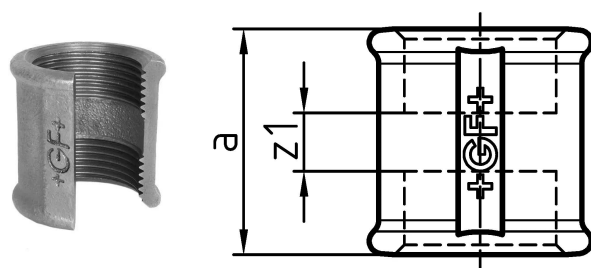

## GF Malleable Fittings 270 - manchon, noir 1/2

1154008

No about information

## GF Malleable Fittings 270 - manchon, noir 1/2

1154008

## Dimensions

Article Unité Hauteur	32
Article Unité Longueur	32
Article Poids unitaire	0,1015
Article Unité Largeur	36
Item_UOM	St.