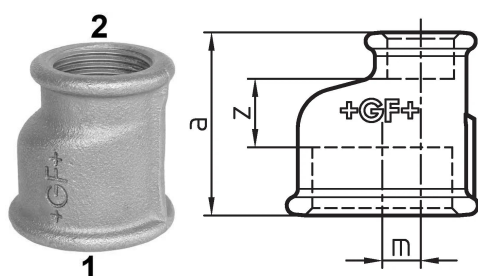

GF Malleable Fittings 260 - manchon eccentric, réduit, galvanisé 2 - 1 1/4  
1153998

No about information

## GF Malleable Fittings 260 - manchon eccentric, réduit, galvanisé 2 - 1 1/4

1153998

## Dimensions

Article Unité Hauteur	75
Article Unité Longueur	75
Article Poids unitaire	0,518
Article Unité Largeur	65
Item_UOM	St.