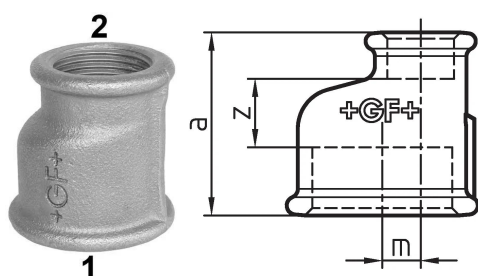

GF Malleable Fittings 260 - manchon eccentric, réduit, noir 2 - 1/2 2

1153985

No about information

GF Malleable Fittings 260 - manchon eccentric, réduit, noir 2 - 1/2 2

1153985

**Product code**

Item no EAN	7611205327422
Item no GF	770260130
Item no GTIN	07611205327422
Item no RSK	1363732

Dimensions

Article Unité Hauteur	92
Article Unité Longueur	92
Article Poids unitaire	0,829
Article Unité Largeur	74
Item_UOM	St.

Measurements

Filetage métrique M	8,0
Z Measurement a	74
Z Measurement a	74
Z	23

Packaging

Emballage GTIN PL1	07611205127428
Emballage GTIN PL4	06414900121576
Hauteur d'emballage PL1	200
Hauteur d'emballage PL4	729
Longueur de l'emballage PL1	260
Longueur de l'emballage PL4	1200
Quantité d'emballage PL1	10
Quantité d'emballage PL4	540
Type d'emballage PL1	Base_Box
Type d'emballage PL4	Pallet
Volume d'emballage PL1	0,00988