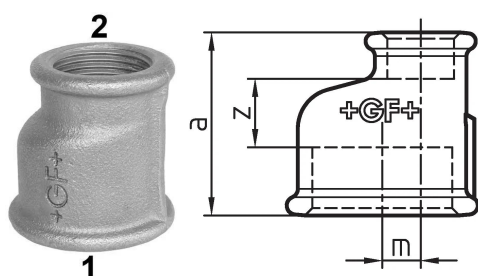

GF Malleable Fittings 260 - manchon eccentric, réduit, noir 2 - 1 1/2

1153984

No about information

GF Malleable Fittings 260 - manchon eccentric, réduit, noir 2 - 1 1/2

1153984

Product code

Item no EAN	7611205327408
Item no GF	770260129
Item no GTIN	07611205327408
Item no RSK	1363730
Item no VVS	004260167

Dimensions

Article Unité Hauteur	75
Article Unité Longueur	75
Article Poids unitaire	0,51
Article Unité Largeur	65
Item_UOM	St.

Measurements

Filetage métrique M	7,0
Z Measurement a	65
Z Measurement a	65
Z	22

Packaging

Emballage GTIN PL1	07611205127404
Emballage GTIN PL4	06414900121583
Hauteur d'emballage PL1	200
Hauteur d'emballage PL4	729
Longueur de l'emballage PL1	260
Longueur de l'emballage PL4	1200
Quantité d'emballage PL1	15
Quantité d'emballage PL4	810
Type d'emballage PL1	Base_Box
Type d'emballage PL4	Pallet