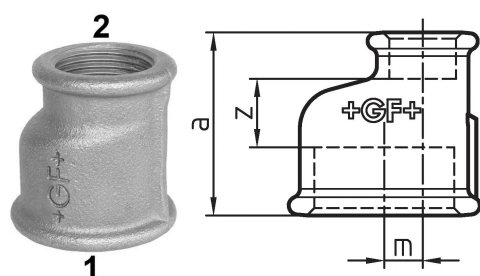

GF Malleable Fittings 260 - manchon eccentric, réduit, noir 2 - 1 1/4

1153983

No about information

GF Malleable Fittings 260 - manchon eccentric, réduit, noir 2 - 1 1/4

1153983

Product code

Item no EAN	7611205327385
Item no GF	770260128
Item no GTIN	07611205327385
Item no RSK	1363728
Item no VVS	004260166

Dimensions

Article Unité Hauteur	75
Article Unité Longueur	75
Article Poids unitaire	0,506
Article Unité Largeur	65
Item_UOM	St.

Measurements

Filetage métrique M	10,0
Z Measurement a	65
Z Measurement a	65
Z	22

Packaging

Emballage GTIN PL1	07611205127381
Emballage GTIN PL4	06414900121590
Hauteur d'emballage PL1	200
Hauteur d'emballage PL4	729
Longueur de l'emballage PL1	260
Longueur de l'emballage PL4	1200
Quantité d'emballage PL1	20
Quantité d'emballage PL4	1080
Type d'emballage PL1	Base_Box
Type d'emballage PL4	Pallet