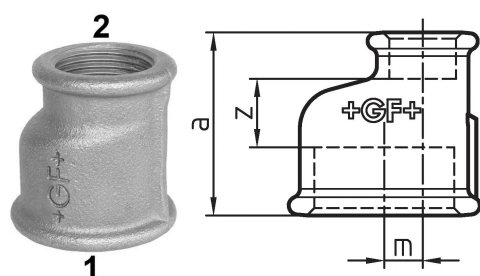

GF Malleable Fittings 260 - manchon eccentric, réduit, noir 2 - 1

1153982

No about information

GF Malleable Fittings 260 - manchon eccentric, réduit, noir 2 - 1

1153982

Product code

Item no EAN	7611205327361
Item no GF	770260127
Item no GTIN	07611205327361
Item no RSK	1363726
Item no VVS	004260165

Dimensions

Article Unité Hauteur	75
Article Unité Longueur	75
Article Poids unitaire	0,475
Article Unité Largeur	65
Item_UOM	St.

Measurements

Filetage métrique M	14,0
Z Measurement a	65
Z Measurement a	65
Z	24

Packaging

Emballage GTIN PL1	07611205127367
Emballage GTIN PL4	06414900121606
Hauteur d'emballage PL1	200
Hauteur d'emballage PL4	729
Longueur de l'emballage PL1	260
Longueur de l'emballage PL4	1200
Quantité d'emballage PL1	20
Quantité d'emballage PL4	1080
Type d'emballage PL1	Base_Box
Type d'emballage PL4	Pallet