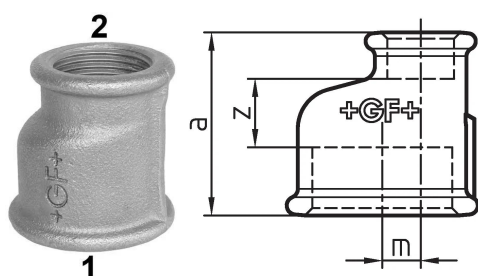

GF Malleable Fittings 260 - manchon eccentric, réduit, noir 2 - 1/2

1153981

No about information

GF Malleable Fittings 260 - manchon eccentric, réduit, noir 2 - 1/2

1153981

Product code

Item no EAN	7611205327323
Item no GF	770260125
Item no GTIN	07611205327323
Item no RSK	1363724
Item no VVS	004260163

Dimensions

Article Unité Hauteur	75
Article Unité Longueur	75
Article Poids unitaire	0,457
Article Unité Largeur	65
Item_UOM	St.

Measurements

Filetage métrique M	20,0
Z Measurement a	65
Z Measurement a	65
Z	28

Packaging

Emballage GTIN PL1	07611205127329
Emballage GTIN PL4	06414900121613
Hauteur d'emballage PL1	200
Hauteur d'emballage PL4	534
Longueur de l'emballage PL1	260
Longueur de l'emballage PL4	1200
Quantité d'emballage PL1	25
Quantité d'emballage PL4	900
Type d'emballage PL1	Base_Box
Type d'emballage PL4	Pallet