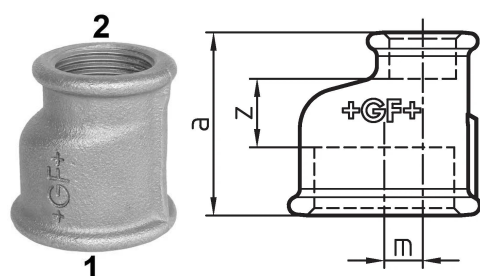

## GF Malleable Fittings 260 - manchon eccentric, réduit, noir 1 1/2 - 3/4

1153979

No about information

## GF Malleable Fittings 260 - manchon eccentric, réduit, noir 1 1/2 - 3/4

1153979

**Product code**

Item no EAN	7611205327279
Item no GF	770260123
Item no GTIN	07611205327279
Item no RSK	1363718

**Dimensions**

Article Unité Hauteur	62
Article Unité Longueur	62
Article Poids unitaire	0,301
Article Unité Largeur	56
Item_UOM	St.

**Measurements**

Filetage métrique M	11,0
Z Measurement a	56
Z Measurement a	56
Z	22