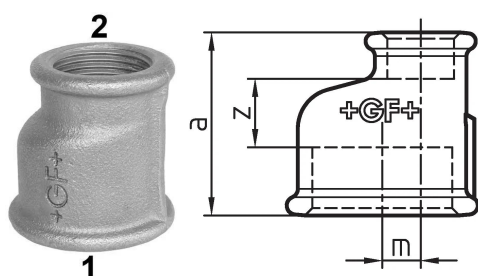

## GF Malleable Fittings 260 - manchon eccentric, réduit, noir 1 1/2 - 1

1153977

No about information

## GF Malleable Fittings 260 - manchon eccentric, réduit, noir 1 1/2 - 1

1153977

## Dimensions

Article Unité Hauteur	62
Article Unité Longueur	62
Article Poids unitaire	0,3143
Article Unité Largeur	56
Item_UOM	St.