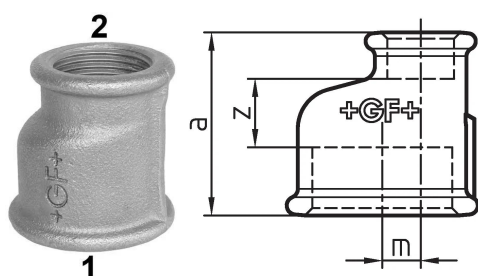

GF Malleable Fittings 260 - manchon eccentric, réduit, noir 1 1/2 - 1/2

1153976

No about information

GF Malleable Fittings 260 - manchon eccentric, réduit, noir 1 1/2 - 1/2

1153976

**Product code**

Item no EAN	7611205327262
Item no GF	770260120
Item no GTIN	07611205327262
Item no RSK	1363716

Dimensions

Article Unité Hauteur	62
Article Unité Longueur	62
Article Poids unitaire	0,289
Article Unité Largeur	56
Item_UOM	St.

Measurements

Filetage métrique M	14,0
Z Measurement a	56
Z Measurement a	56
Z	24

Packaging

Emballage GTIN PL1	07611205127268
Emballage GTIN PL4	06414900121651
Hauteur d'emballage PL1	200
Hauteur d'emballage PL4	729
Longueur de l'emballage PL1	260
Longueur de l'emballage PL4	1200
Quantité d'emballage PL1	40
Quantité d'emballage PL4	2160
Type d'emballage PL1	Base_Box
Type d'emballage PL4	Pallet
Volume d'emballage PL1	0,00988