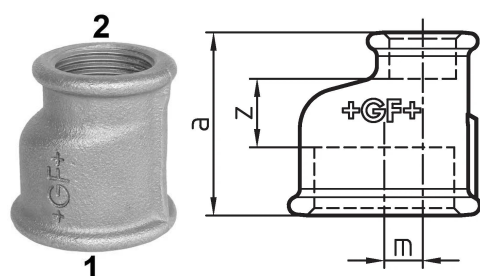

## GF Malleable Fittings 260 - manchon eccentric, réduit, noir 1 1/4 - 1/2

1153973

No about information

## GF Malleable Fittings 260 - manchon eccentric, réduit, noir 1 1/4 - 1/2

1153973

## Dimensions

Article Unité Hauteur	55
Article Unité Longueur	55
Article Poids unitaire	0,24
Article Unité Largeur	50
Item_UOM	St.