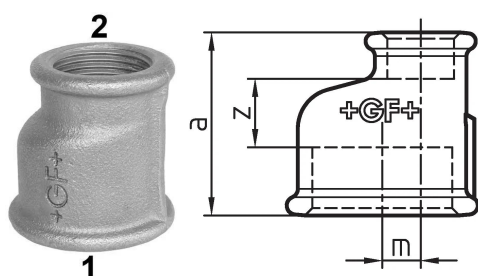

GF Malleable Fittings 260 - manchon eccentric, réduit, noir 1 - 3/4

1153972

No about information

GF Malleable Fittings 260 - manchon eccentric, réduit, noir 1 - 3/4

1153972

Product code

Item no EAN	7611205327200
Item no GF	770260116
Item no GTIN	07611205327200
Item no RSK	1363707
Item no VVS	004260143

Dimensions

Article Unité Hauteur	46
Article Unité Longueur	46
Article Poids unitaire	0,185
Article Unité Largeur	45
Item_UOM	St.

Measurements

Filetage métrique M	3,5
Z Measurement a	45
Z Measurement a	45
Z	13

Packaging

Emballage GTIN PL1	07611205527204
Emballage GTIN PL2	07611205127206
Emballage GTIN PL4	06414900121699
Hauteur d'emballage PL1	46
Hauteur d'emballage PL2	100
Hauteur d'emballage PL4	508
Longueur de l'emballage PL1	225
Longueur de l'emballage PL2	260
Longueur de l'emballage PL4	1200
Quantité d'emballage PL1	10