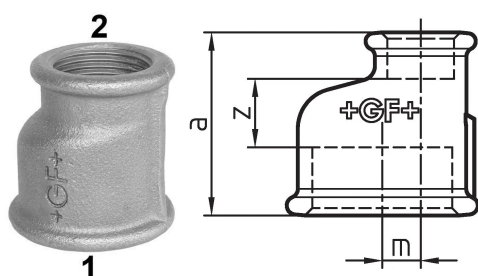

GF Malleable Fittings 260 - manchon eccentric, réduit, noir 1 - 1/2

1153971

No about information

GF Malleable Fittings 260 - manchon eccentric, réduit, noir 1 - 1/2

1153971

Product code

Item no EAN	7611205327194
Item no GF	770260115
Item no GTIN	07611205327194
Item no RSK	1363705
Item no VVS	004260142

Dimensions

Article Unité Hauteur	46
Article Unité Longueur	46
Article Poids unitaire	0,17
Article Unité Largeur	45
Item_UOM	St.

Measurements

Filetage métrique M	6,0
Z Measurement a	45
Z Measurement a	45
Z	15

Packaging

Emballage GTIN PL1	07611205527198
Emballage GTIN PL2	07611205127190
Emballage GTIN PL4	06414900121705
Hauteur d'emballage PL1	46
Hauteur d'emballage PL2	100
Hauteur d'emballage PL4	508
Longueur de l'emballage PL1	225
Longueur de l'emballage PL2	260
Longueur de l'emballage PL4	1200
Quantité d'emballage PL1	10