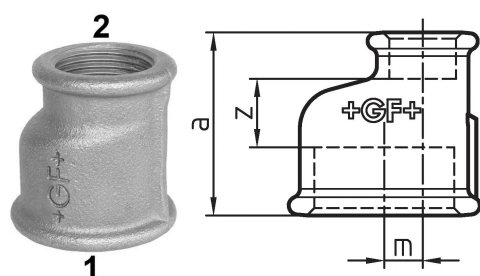

GF Malleable Fittings 260 - manchon eccentric, réduit, noir 1 - 1/2

1153971

No about information

GF Malleable Fittings 260 - manchon eccentric, réduit, noir 1 - 1/2

1153971

Product code

Item no EAN	7611205327194
Item no GF	770260115
Item no GTIN	07611205327194
Item no RSK	1363705
Item no VVS	004260142

Dimensions

Article Unité Hauteur	46
Article Unité Longueur	46
Article Poids unitaire	0,17
Article Unité Largeur	45
Item_UOM	St.

Measurements

Filetage métrique M	6,0
Z Measurement a	45
Z Measurement a	45
Z	15

Packaging

Emballage GTIN PL1	07611205527198
Emballage GTIN PL2	07611205127190
Emballage GTIN PL4	06414900121705
Hauteur d'emballage PL1	46
Hauteur d'emballage PL2	100
Hauteur d'emballage PL4	508
Longueur de l'emballage PL1	225
Longueur de l'emballage PL2	260
Longueur de l'emballage PL4	1200
Quantité d'emballage PL1	10