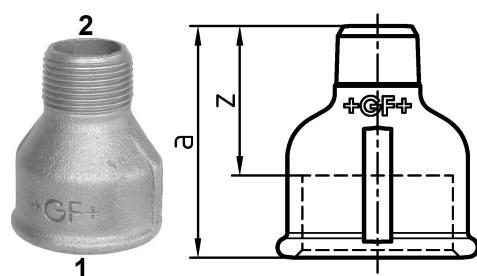

GF Malleable Fittings 246 - manchon réduit, galvanisé 3 - 2 1/2

1153964

No about information

GF Malleable Fittings 246 - manchon réduit, galvanisé 3 - 2 1/2

1153964

Product code

Item no EAN	7611205426996
Item no GF	770246235
Item no GTIN	07611205426996
Item no RSK	1363702
Item no VVS	004246481

Dimensions

Article Unité Hauteur	107
Article Unité Longueur	107
Article Poids unitaire	1,0567
Article Unité Largeur	91
Item_UOM	St.

Packaging

Emballage GTIN PL1	07611205226992
Emballage GTIN PL4	06414900124423
Hauteur d'emballage PL1	200
Hauteur d'emballage PL4	729
Longueur de l'emballage PL1	260
Longueur de l'emballage PL4	1200
Quantité d'emballage PL1	12
Quantité d'emballage PL4	648
Type d'emballage PL1	Base_Box
Type d'emballage PL4	Pallet
Volume d'emballage PL1	0,00988
Volume d'emballage PL4	0,69984
Poids de l'emballage PL1	12,8944
Poids de l'emballage PL4	704,7416
Largeur d'emballage PL1	190

Largeur d'emballage PL4	800
-------------------------	-----

Measurements

Z Measurement a	91
-----------------	----

Z Measurement a	91
-----------------	----

Z	61
---	----

Technical documents

Télécharger les documents ici