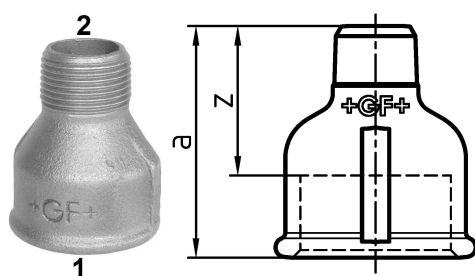

## GF Malleable Fittings 246 - manchon réduit, galvanisé 3 - 2

1153963

No about information

## GF Malleable Fittings 246 - manchon réduit, galvanisé 3 - 2

1153963

## Dimensions

|                        |      |
|------------------------|------|
| Article Unité Hauteur  | 107  |
| Article Unité Longueur | 107  |
| Article Poids unitaire | 0,96 |
| Article Unité Largeur  | 87   |
| Item_UOM               | St.  |