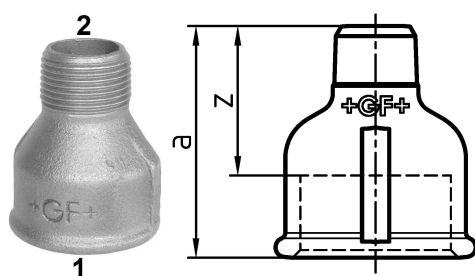

GF Malleable Fittings 246 - manchon réduit, galvanisé 2 1/2 - 2

1153962

No about information

GF Malleable Fittings 246 - manchon réduit, galvanisé 2 1/2 - 2

1153962

Product code

Item no EAN	7611205426972
Item no GF	770246233
Item no GTIN	07611205426972
Item no RSK	1363698
Item no VVS	004246474

Dimensions

Article Unité Hauteur	92
Article Unité Longueur	92
Article Poids unitaire	0,716
Article Unité Largeur	80
Item_UOM	St.

Packaging

Emballage GTIN PL1	07611205226978
Emballage GTIN PL4	06414900124447
Hauteur d'emballage PL1	200
Hauteur d'emballage PL4	729
Longueur de l'emballage PL1	260
Longueur de l'emballage PL4	1200
Quantité d'emballage PL1	12
Quantité d'emballage PL4	648
Type d'emballage PL1	Base_Box
Type d'emballage PL4	Pallet
Volume d'emballage PL1	0,00988
Volume d'emballage PL4	0,69984
Poids de l'emballage PL1	8,806
Poids de l'emballage PL4	483,968
Largeur d'emballage PL1	190

Largeur d'emballage PL4

800

Measurements

Z Measurement a

80

Z Measurement a

80

Z