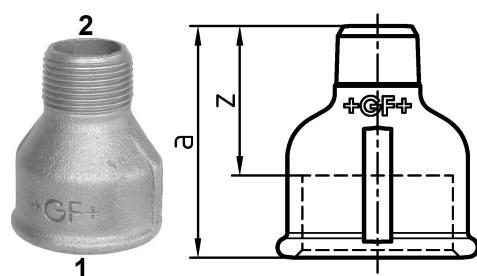

GF Malleable Fittings 246 - manchon réduit, galvanisé 2 1/2 - 1 1/2

1153961

No about information

GF Malleable Fittings 246 - manchon réduit, galvanisé 2 1/2 - 1 1/2

1153961

Product code

Item no EAN	7611205426965
Item no GF	770246232
Item no GTIN	07611205426965
Item no RSK	1363696
Item no VVS	004246473

Dimensions

Article Unité Hauteur	92
Article Unité Longueur	92
Article Poids unitaire	0,792
Article Unité Largeur	83
Item_UOM	St.

Packaging

Emballage GTIN PL1	07611205226961
Emballage GTIN PL4	06414900124454
Hauteur d'emballage PL1	200
Hauteur d'emballage PL4	729
Longueur de l'emballage PL1	260
Longueur de l'emballage PL4	1200
Quantité d'emballage PL1	12
Quantité d'emballage PL4	648
Type d'emballage PL1	Base_Box
Type d'emballage PL4	Pallet
Volume d'emballage PL1	0,00988
Volume d'emballage PL4	0,69984
Poids de l'emballage PL1	9,718
Poids de l'emballage PL4	533,216
Largeur d'emballage PL1	190

Largeur d'emballage PL4	800
-------------------------	-----

Measurements

Z Measurement a	83
-----------------	----

Z Measurement a	83
-----------------	----

Z	56
---	----

Technical documents

Télécharger les documents ici