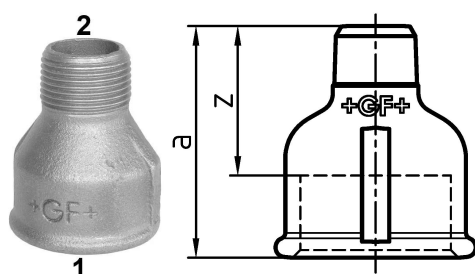

GF Malleable Fittings 246 - manchon réduit, galvanisé 2 - 1 1/2

1153960

No about information

GF Malleable Fittings 246 - manchon réduit, galvanisé 2 - 1 1/2

1153960

Product code

Item no EAN	7611205426927
Item no GF	770246231
Item no GTIN	07611205426927
Item no RSK	1363694
Item no VVS	004246467

Dimensions

Article Unité Hauteur	75
Article Unité Longueur	75
Article Poids unitaire	0,469
Article Unité Largeur	70
Item_UOM	St.

Packaging

Emballage GTIN PL1	07611205226923
Emballage GTIN PL4	06414900124461
Hauteur d'emballage PL1	200
Hauteur d'emballage PL4	729
Longueur de l'emballage PL1	260
Longueur de l'emballage PL4	1200
Quantité d'emballage PL1	20
Quantité d'emballage PL4	1080
Type d'emballage PL1	Base_Box
Type d'emballage PL4	Pallet
Volume d'emballage PL1	0,00988
Volume d'emballage PL4	0,69984
Poids de l'emballage PL1	9,594
Poids de l'emballage PL4	526,52
Largeur d'emballage PL1	190

Largeur d'emballage PL4	800
-------------------------	-----

Measurements

Z Measurement a	70
-----------------	----

Z Measurement a	70
-----------------	----

Z	46
---	----

Technical documents

Télécharger les documents ici