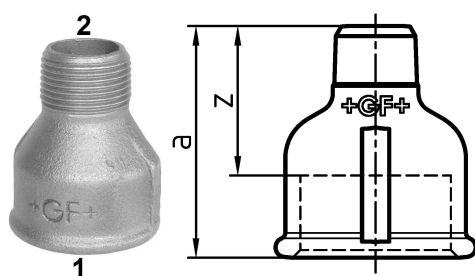

GF Malleable Fittings 246 - manchon réduit, galvanisé 2 - 1 1/2

1153960

No about information

GF Malleable Fittings 246 - manchon réduit, galvanisé 2 - 1 1/2

1153960

Product code

Item no EAN	7611205426927
Item no GF	770246231
Item no GTIN	07611205426927
Item no RSK	1363694
Item no VVS	004246467

Dimensions

Article Unité Hauteur	75
Article Unité Longueur	75
Article Poids unitaire	0,469
Article Unité Largeur	70
Item_UOM	St.

Packaging

Emballage GTIN PL1	07611205226923
Emballage GTIN PL4	06414900124461
Hauteur d'emballage PL1	200
Hauteur d'emballage PL4	729
Longueur de l'emballage PL1	260
Longueur de l'emballage PL4	1200
Quantité d'emballage PL1	20
Quantité d'emballage PL4	1080
Type d'emballage PL1	Base_Box
Type d'emballage PL4	Pallet
Volume d'emballage PL1	0,00988
Volume d'emballage PL4	0,69984
Poids de l'emballage PL1	9,594
Poids de l'emballage PL4	526,52
Largeur d'emballage PL1	190

Largeur d'emballage PL4	800
-------------------------	-----

Measurements

Z Measurement a	70
-----------------	----

Z Measurement a	70
-----------------	----

Z	46
---	----

Technical documents

Télécharger les documents ici